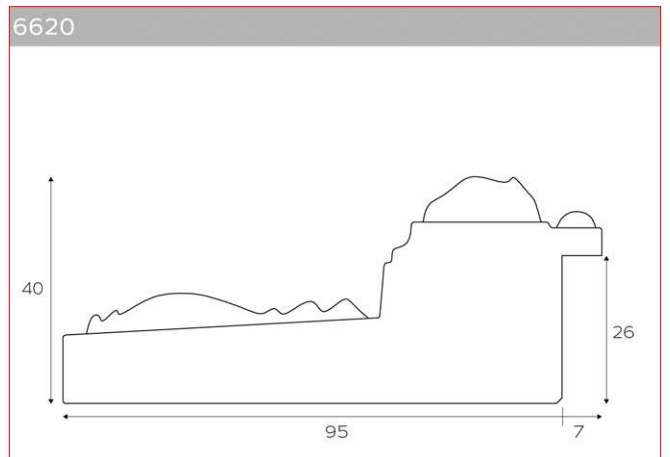

ADD

cod. ADD COMP 02

ADD

cod. ADD COMP 03

SPECCHIERA ADDMIR BI misura 60x180, compresa di ADD_BELT 7039 e di ADD_HANG 7039.
ADDMIR BI MIRROR size 60x180, including ADD_BELT 7039 and ADD_HANG 7039.

SPECCHIERA ADDMIR QU misura 50x150, compresa di 2 ADD_CUBE DX 9010 e 2 ADD_TRAY SX 9010.
ADDMIR QU MIRROR size 50x150, including 2 ADD_CUBE DX 9010 and 2 ADD_TRAY SX 9010.