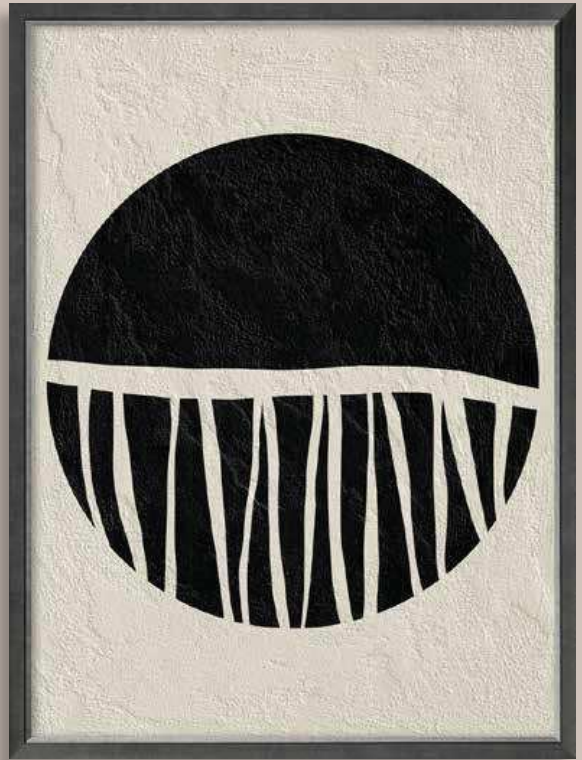

LE CURVE
SM01 | 60x80
7170SM040123

L'UOMO DELLA LUNA
SM04 | 60x80
7170SM040423

LA LUNA A STRISCE
SM03 | 60x80
7170SM040323

LA VIA TRA I LAGHI
SMA2 | 90x120
7175SM04A290C0

I CERCHI DELLA VITA
SM05 | 60x80
7110SM100523