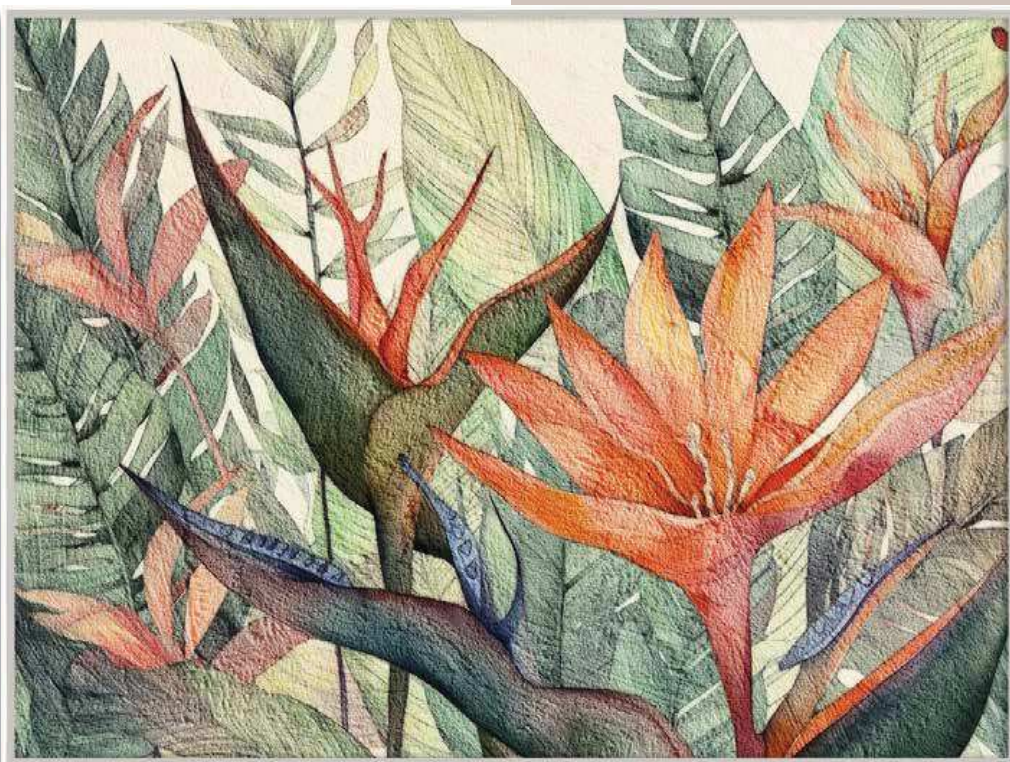

NELLA GIUNGLA
SM19 | 60x80
7110SM101923

NELLA GIUNGLA 2
SM20 | 60x80
7110SM102023

L'UCCELLO DEL PARADISO
SMA6 | 90x120
71105M10A690C0

AMAZZONIA
SMM5 | 65x140
7110SM10M565E0

POSTART

Poster d'autore, inconcorniciati con passepartout abbinato e proposti in due misure: