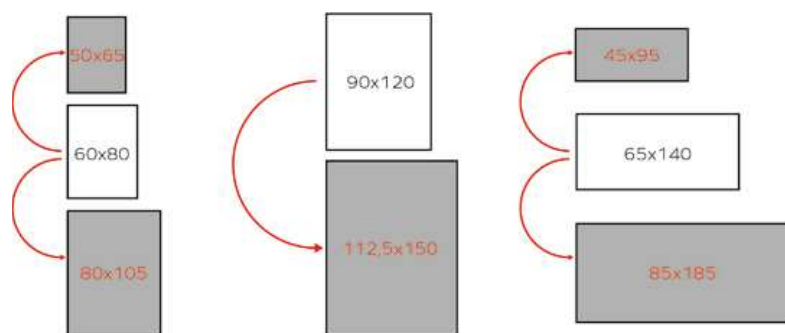

Baby pag. 52

Japandi pag. 54

Carta cotone pag. 61

Bianco e nero pag. 64

SPECCHIERE pag. 66

MATERICA

Materica è stata pensata e progettata nel nostro dipartimento creativo, e viene realizzata attraverso un processo artigianale che prevede una prima fase con una posa, fatta manualmente, di materia, ed una seconda in cui viene ricreato l'effetto pittorico attraverso un macchinario da stampa.

Il risultato è un quadro materico, dove ogni pezzo si differenzia dagli altri nei dettagli della lavorazione.

Materica è composta da 40 soggetti suddivisi in tre misure standard 60x80, 90x120, 65x140 che potranno essere disponibili su richiesta anche in alcune misure alternative.