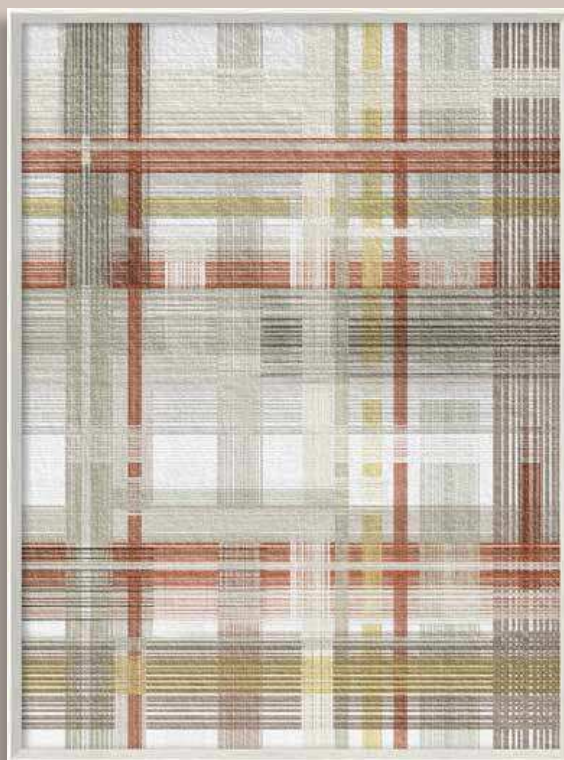

I FILI ROSSI
SM16 | 60X80
7110SM101623